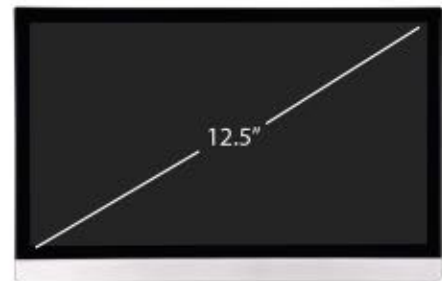

## ELEGANCE

Calidad de Imgen

### PANTALLA

TAMAÑO: 12.5"  
RESOLUCIÓN: 1920\*1080  
TÁCTIL: CAPACITIVO  
BRILLO: MANUAL